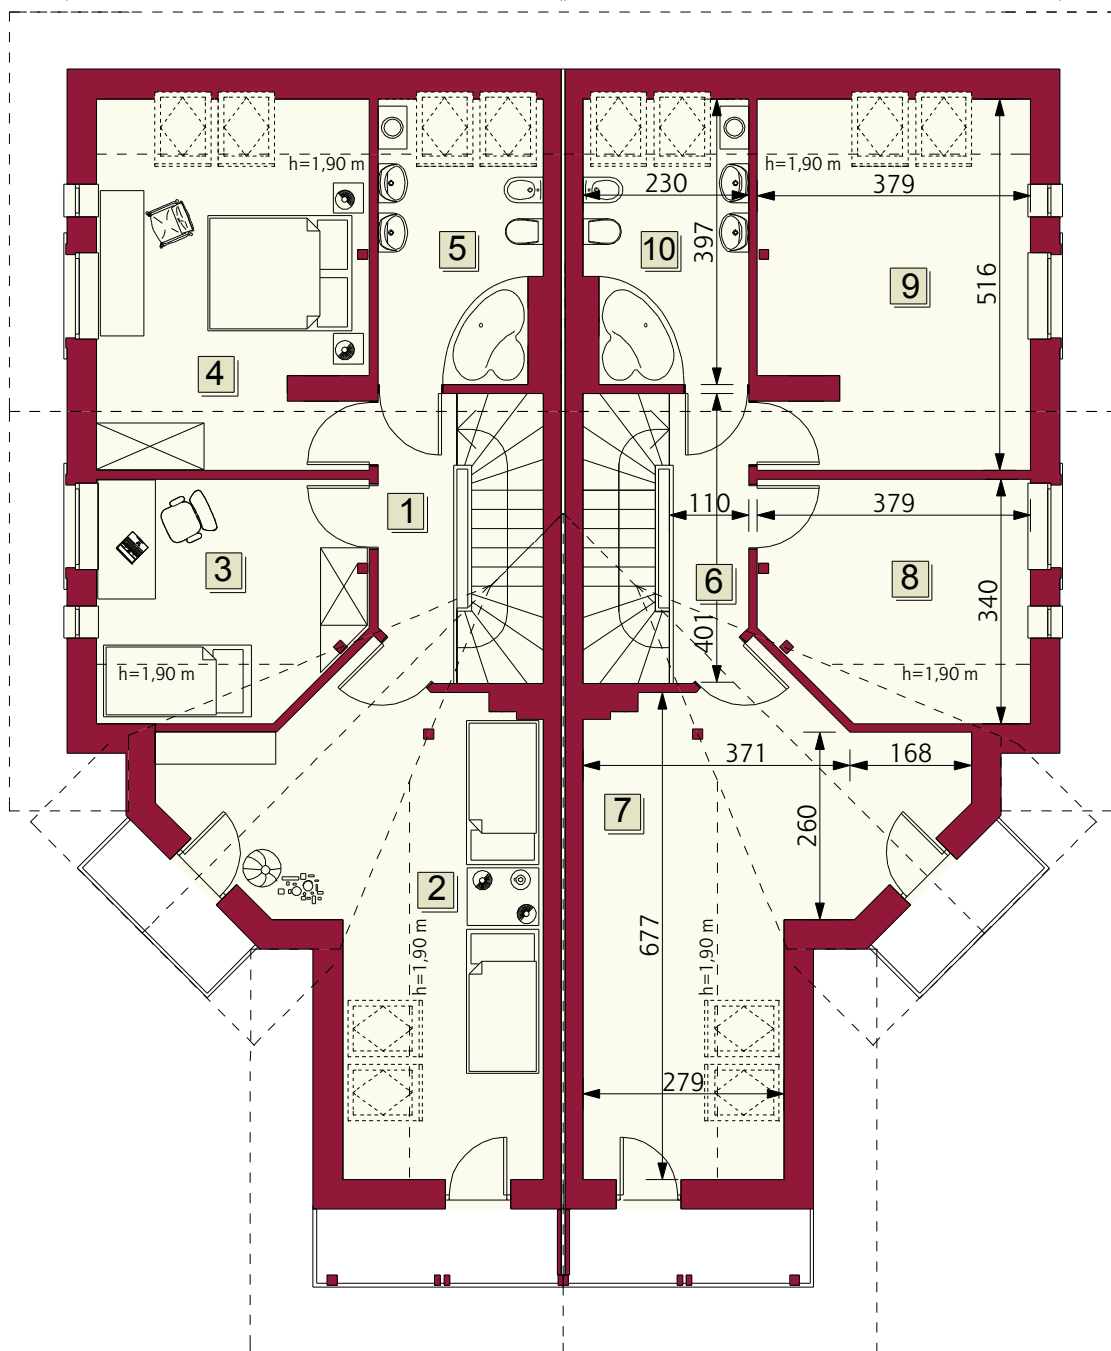

### DOM "KLUCZWODA"

146,77 m<sup>2</sup> (pow. użytkowa 136,53 m<sup>2</sup>)

### DOM "KLUCZWODA"

146,77 m<sup>2</sup> (pow. użytkowa 136,53 m<sup>2</sup>)

DOM "KLUCZWODA"			
ZESTAWIENIE POMIESZCZEŃ PODDASZA:			
NR	NAZWA POMIESZCZENIA	POW. PODŁOGI	POW. UŻYTKOWA
1.	Przedpokój + schody	4,13 m <sup>2</sup>	7,24 m <sup>2</sup>
2.	Sypialnia I	25,11 m <sup>2</sup>	21,07 m <sup>2</sup>
3.	Sypialnia II	11,99 m <sup>2</sup>	10,47 m <sup>2</sup>
4.	Sypialnia III	19,16 m <sup>2</sup>	16,23 m <sup>2</sup>
5.	Łazienka	8,91 m <sup>2</sup>	7,16 m <sup>2</sup>
RAZEM:		69,30 m <sup>2</sup>	61,49 m <sup>2</sup>

DOM "KLUCZWODA"			
ZESTAWIENIE POMIESZCZEŃ PODDASZA:			
NR	NAZWA POMIESZCZENIA	POW. PODŁOGI	POW. UŻYTKOWA
6.	Przedpokój + schody	4,13 m <sup>2</sup>	7,24 m <sup>2</sup>
7.	Sypialnia I	25,11 m <sup>2</sup>	21,07 m <sup>2</sup>
8.	Sypialnia II	11,99 m <sup>2</sup>	10,47 m <sup>2</sup>
9.	Sypialnia III	19,16 m <sup>2</sup>	16,23 m <sup>2</sup>
10.	Łazienka	8,91 m <sup>2</sup>	7,16 m <sup>2</sup>
RAZEM:		69,30 m <sup>2</sup>	61,49 m <sup>2</sup>